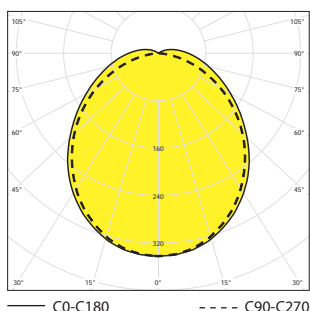

RAMBO-LED-4K, IP67