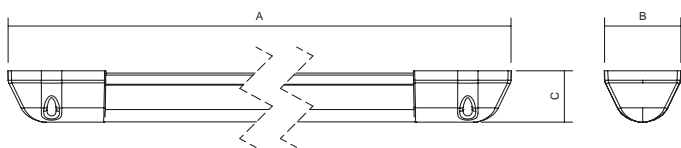

RAMBO-LED

IP 67, IP 42

Применение: просторы с высоким риском вандализма – тюрьмы, психиатрические медицинские заведения, спортивные заведения, подходы, метро, подземные гаражи, станции общественного транспорта, отдельные павильоны зоопарка и стаи.

Дроссель: ЭПРА 220-240 В/ 50-60 Hz AC

Корпус: опал PC труба диаметром 70мм (4мм толщиной) в корпусе из листовой стали белой покраски. PC концевки. Специальные болты с ключом по желанию.

Система крепления: прямая установка на основу

Подключение: винтовая клеммная колодка, макс. сечение проводов 2,5 мм²

Срок жизни: L80B10 /50 000 ч /30 °C

По заказу: Em – непостоянный аварийный режим (1h, 3h)

MULTI – постоянный аварийный режим (1ч, 3ч)

RAL – цветная шкала

DIM – диммируемый ЭПРА (DSI, DALI)

3000 K, 5000 K, 6000 K

1F/3F – однофазное или трехфазное соединение

NEREZ – корпус произведен из нержавеющей стали

NANO – охрана светильников слоем NANO (водоустойчивые, маслоустойчивые, антибактериальные свойства)