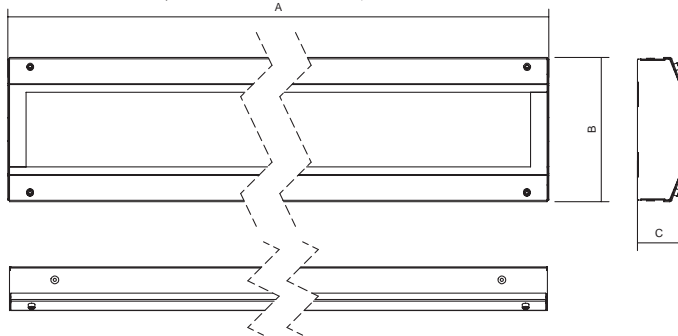

**Система крепления:** прямая установка на основу, встроенная в потолок с помощью рамы или угловая установка

**Подключение:** безвинтовая двухполюсная клеммная колодка, макс.сечение проводов 2,5 мм<sup>2</sup>

SKLO – предохранительное стекло

NEREZ – корпус произведен из нержавеющей стали

DIM – диммируемый ЭПРА (DSI, DALI)

3000 K, 5000 K, 6000 K

1F/3F – однофазное или трехфазное соединение

NANO – охрана светильников слоем NANO (водоустойчивые, маслоустойчивые, антибактериальные свойства)