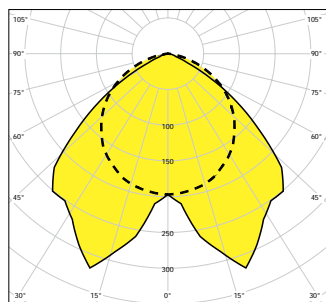

BOXER, 1x54W, IP64, asymetrycký reflektor

— C0-C180      - - - - C90-C270

BOXER, 2x54W, IP64

— C0-C180      - - - - C90-C270

Код	Наименование	Размер
<b>– электронный дроссель</b>		
051650	BOXER-II-214-EP, 2x14W, IP64	565 x 184 x 68
051651	BOXER-II-224-EP, 2x24W, IP64	565 x 184 x 68
051652	BOXER-II-221-EP, 2x21W, IP64	896 x 184 x 68
051653	BOXER-II-239-EP, 2x39W, IP64	896 x 184 x 68
051654	BOXER-II-228-EP, 2x28W, IP64	1196 x 184 x 68
051655	BOXER-II-254-EP, 2x54W, IP64	1196 x 184 x 68
051656	BOXER-II-235-EP, 2x35W, IP64	1496 x 184 x 68
051657	BOXER-II-249-EP, 2x49W, IP64	1496 x 184 x 68
051658	BOXER-II-280-EP, 2x80W, IP64	1496 x 184 x 68
051800	BOXER-II-114-EP, 1x14W, IP64	565 x 184 x 68
051801	BOXER-II-124-EP, 1x24W, IP64	565 x 184 x 68
051802	BOXER-II-121-EP, 1x21W, IP64	896 x 184 x 68
051803	BOXER-II-139-EP, 1x39W, IP64	896 x 184 x 68
051804	BOXER-II-128-EP, 1x28W, IP64	1196 x 184 x 68
051805	BOXER-II-154-EP, 1x54W, IP64	1196 x 184 x 68
051806	BOXER-II-135-EP, 1x35W, IP64	1496 x 184 x 68
051807	BOXER-II-149-EP, 1x49W, IP64	1496 x 184 x 68
051808	BOXER-II-180-EP, 1x80W, IP64	1496 x 184 x 68
<b>– специальное оснащение</b>		
004777	болт с кольшком DIN 7991 M5x16	
004778	ключ для болта с шестигранником и кольшком s=3	