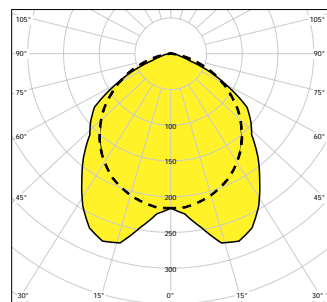

BOXER, 1x54W, IP64, asymetrycký reflektor

— C0-C180      - - - - C90-C270

BOXER, 2x54W, IP64

— C0-C180      - - - - C90-C270

Код	Наименование	Размер
<b>– электронный дроссель</b>		
051650	BOXER-II-214-EP, 2x14W, IP64	565 x 184 x 68
051651	BOXER-II-224-EP, 2x24W, IP64	565 x 184 x 68
051652	BOXER-II-221-EP, 2x21W, IP64	896 x 184 x 68
051653	BOXER-II-239-EP, 2x39W, IP64	896 x 184 x 68
051654	BOXER-II-228-EP, 2x28W, IP64	1196 x 184 x 68
051655	BOXER-II-254-EP, 2x54W, IP64	1196 x 184 x 68
051656	BOXER-II-235-EP, 2x35W, IP64	1496 x 184 x 68
051657	BOXER-II-249-EP, 2x49W, IP64	1496 x 184 x 68
051658	BOXER-II-280-EP, 2x80W, IP64	1496 x 184 x 68
051800	BOXER-II-114-EP, 1x14W, IP64	565 x 184 x 68
051801	BOXER-II-124-EP, 1x24W, IP64	565 x 184 x 68
051802	BOXER-II-121-EP, 1x21W, IP64	896 x 184 x 68
051803	BOXER-II-139-EP, 1x39W, IP64	896 x 184 x 68
051804	BOXER-II-128-EP, 1x28W, IP64	1196 x 184 x 68
051805	BOXER-II-154-EP, 1x54W, IP64	1196 x 184 x 68
051806	BOXER-II-135-EP, 1x35W, IP64	1496 x 184 x 68
051807	BOXER-II-149-EP, 1x49W, IP64	1496 x 184 x 68
051808	BOXER-II-180-EP, 1x80W, IP64	1496 x 184 x 68
<b>– специальное оснащение</b>		
004777	болт с кольшком DIN 7991 M5x16	
004778	ключ для болта с шестигранником и кольшком s=3	